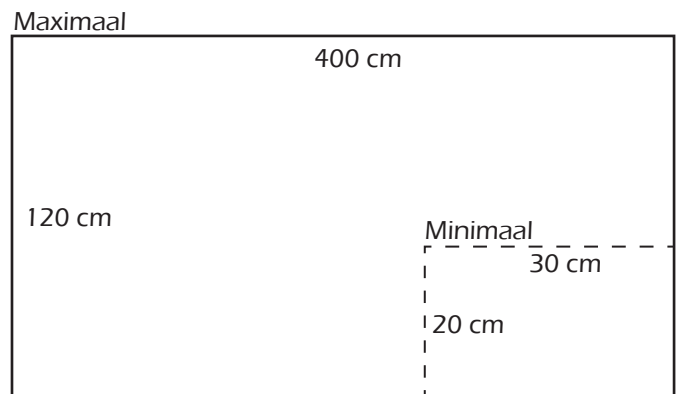

Whiteboard Pro Series

Maatwerk

Het Pro Series whiteboard is uit voorraad leverbaar in diverse standaard maatvoeringen. Het whiteboard is ook op maat leverbaar. De minimale maatvoering betreft hierbij 20x30 cm (A4 formaat) en de maximale maatvoering betreft 120x400 cm.

Indien u kiest voor een whiteboard op maat, dan kunt u kiezen uit verschillende typen profielen en bijbehorende hoekstukken. De breedte van het profiel is circa 2,5 cm.

Wilt u een whiteboard samenstellen?

In onze webwinkel kunt u eenvoudig een whiteboard samenstellen met onze online whiteboard configurator. U kunt dan zelf kiezen voor het type whiteboard, de gewenste maatvoering en de afwerking van het profiel en bijhorende hoekstukken.

Heeft u vragen over producten op maat? Neem dan contact op met onze klantenservice.

sam creative