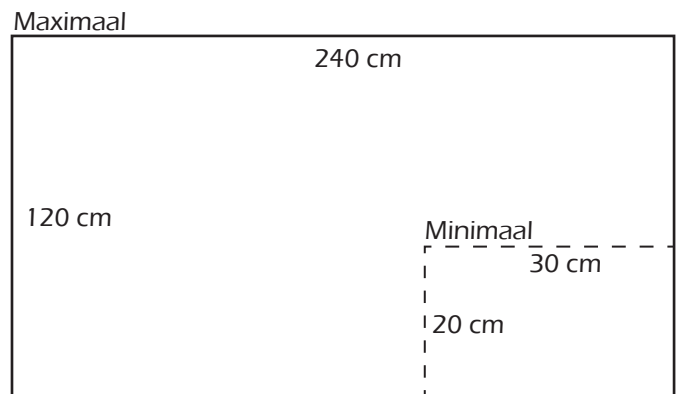

Whiteboard Classic Series

Maatwerk

Het Classic Series whiteboard is uit voorraad leverbaar in diverse standaard maatvoeringen. Het whiteboard is ook op maat leverbaar. De minimale maatvoering betreft hierbij 20x30 cm (A4 formaat) en de maximale maatvoering betreft 120x240 cm.

Indien u kiest voor een whiteboard op maat, dan kunt u kiezen uit verschillende typen profielen en bijbehorende hoekstukken. De breedte van het profiel is circa 2,5 cm.

Wilt u een whiteboard samenstellen?

In onze webwinkel kunt u eenvoudig een whiteboard samenstellen met onze online whiteboard configurator. U kunt dan zelf kiezen voor het type whiteboard, de gewenste maatvoering en de afwerking van het profiel en bijhorende hoekstukken.

Heeft u vragen over producten op maat? Neem dan contact op met onze klantenservice.

sam creative